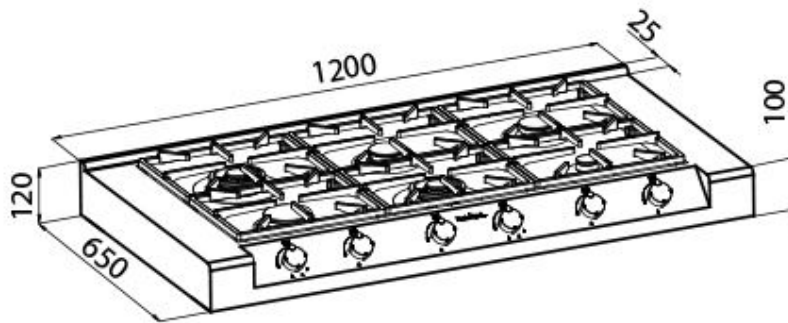

Type de gaz

Testé pour une installation au gaz méthane, jeu de buses GPL inclus.

Type

Table de cuisson gaz

DESSINS TECHNIQUES