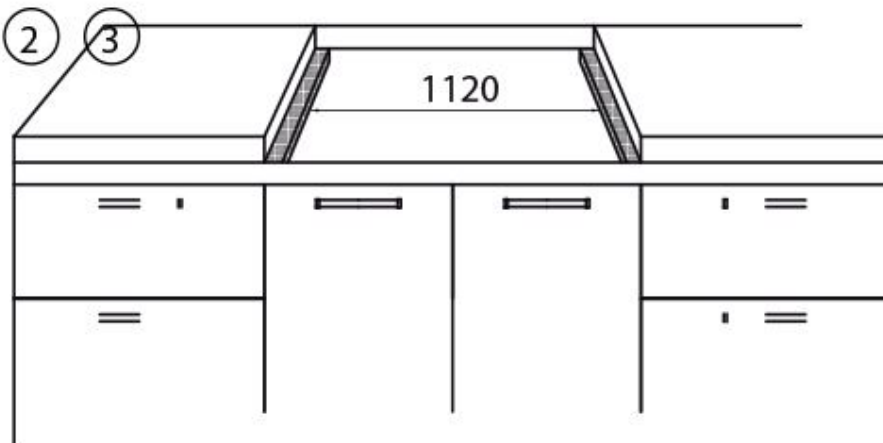

Type de gaz

Testé pour une installation au gaz méthane, jeu de buses GPL inclus.

Type

Table de cuisson gaz

DESSINS TECHNIQUES

Incasso

①

②

③