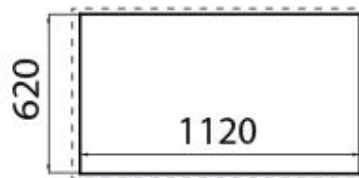

Type de gaz

Testé pour une installation au gaz méthane, jeu de buses GPL inclus.

Type

Table de cuisson gaz

DESSINS TECHNIQUES

Incasso

①

②